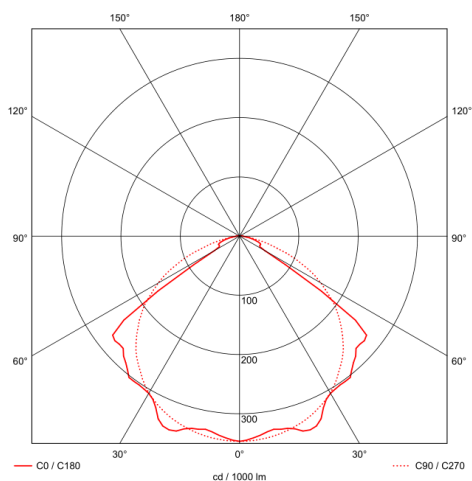

# DVX

TECHNICAL SPECIFICATIONS	DVX 600	DVX 1200
Scattering angle, °	120	120
Light output, lm/w	84,9	84,9
Active power, W	22	42,4
Luminous flux, lm	1800	3700
Color temperature, K	5000	5000
Protection class, IP	54	54
Color rendering index, Ra	>80	>80