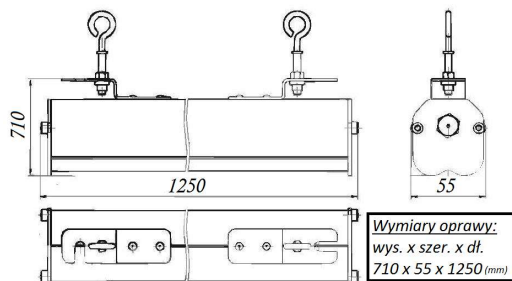

# DVX

TECHNICAL SPECIFICATIONS	DVX 600	DVX 1200
Scattering angle, °	120	120
Light output, lm/w	84,9	84,9
Active power, W	22	42,4
Luminous flux, lm	1800	3700
Color temperature, K	5000	5000
Protection class, IP	54	54
Color rendering index, Ra	>80	>80